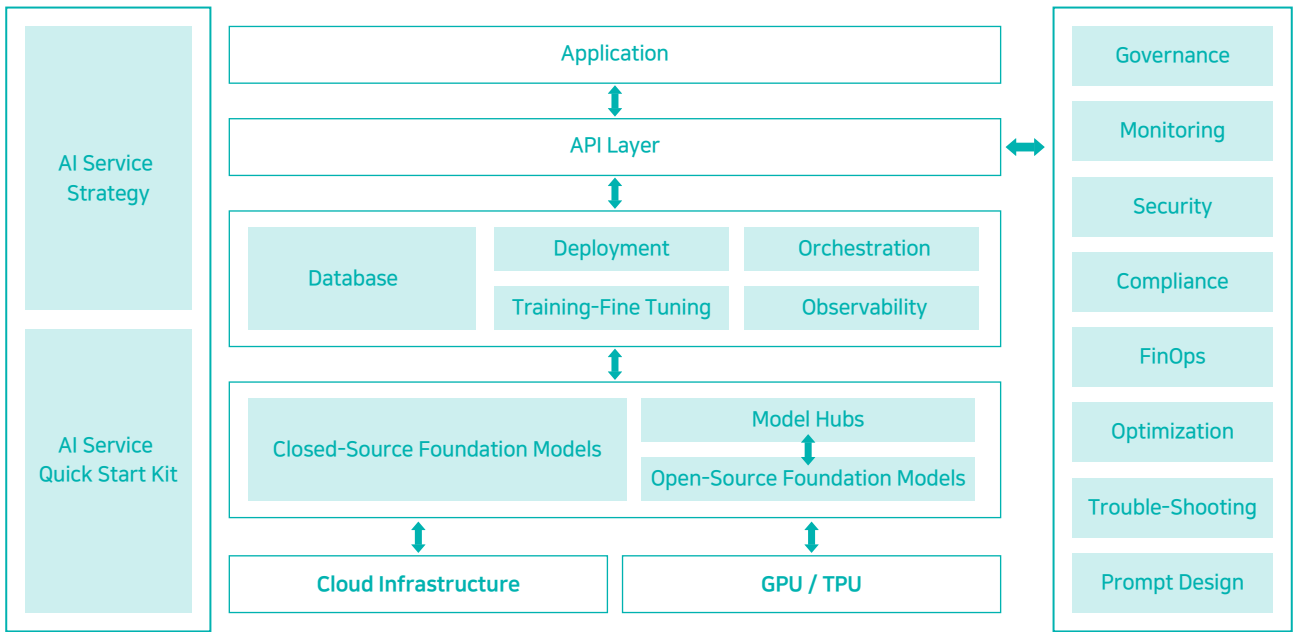

B2D2 Generative AI Stack

"AI 관련 지식이 부족해도, 생성형 AI를 활용한 데이터 분석과 AI 어플리케이션 개발이 가능합니다"

B2D2 Generative AI Stack은 단순 기술 제공을 넘어 고객의 비즈니스 목표를 이해하고 새로운 기회 창출을 위해 고객 중심의 최적화된 방안을 제시합니다. 생성형 AI 기반의 데이터 분석 업무 자동화는 물론 Closed/Open-Source Foundation Model 기반 맞춤형 AI 어플리케이션 개발까지, AI 관련 기술 지식이나 경험, 전담 조직이 없더라도 생성형 AI 활용 비즈니스를 신속하게 수행할 수 있도록 지원합니다. 다수의 성공적인 생성형 AI 프로젝트 경험을 바탕으로 비즈니스 요구 사항에 가장 적합한 생성형 AI 도입 프로세스를 제안하고 파일럿 테스트도 수행합니다.

Key Service

- ➔ LLM 인프라 환경 구축
- ➔ AI 표준 플랫폼 구축
- ➔ 생성형 AI 운영 관리 자동화
- ➔ FMOps 구현 서비스
- ➔ 생성형 AI 어플리케이션 개발

Case Study

OpsNow Inc.

OpsNow

SaaS | 생성형 AI 도입을 통한 대화형 AI 플랫폼 고도화

Challenge

- ⚠ LLM 적용을 통한 서비스 경쟁력 제고가 필요함
- ⚠ 반복 작업을 줄이고 데이터 활용도를 높이고자 함

➔

Bespin's Solution

- ✔ GPT 및 PaLM 2 도입과 검색 증강 생성(RAG) 모델 적용
  - → 사전 기업용 문서 업로드만으로 AI가 자연스러운 답변 생성
  - → 투입 리소스 최대 90% 절감
- ✔ 업계 선도적으로 고도화된 생성형 AI 솔루션 제공
  - → HelpNow 도입을 통해 ChatGPT 및 Bard와 같은 생성형 AI 챗봇·보이스봇 구축 가능