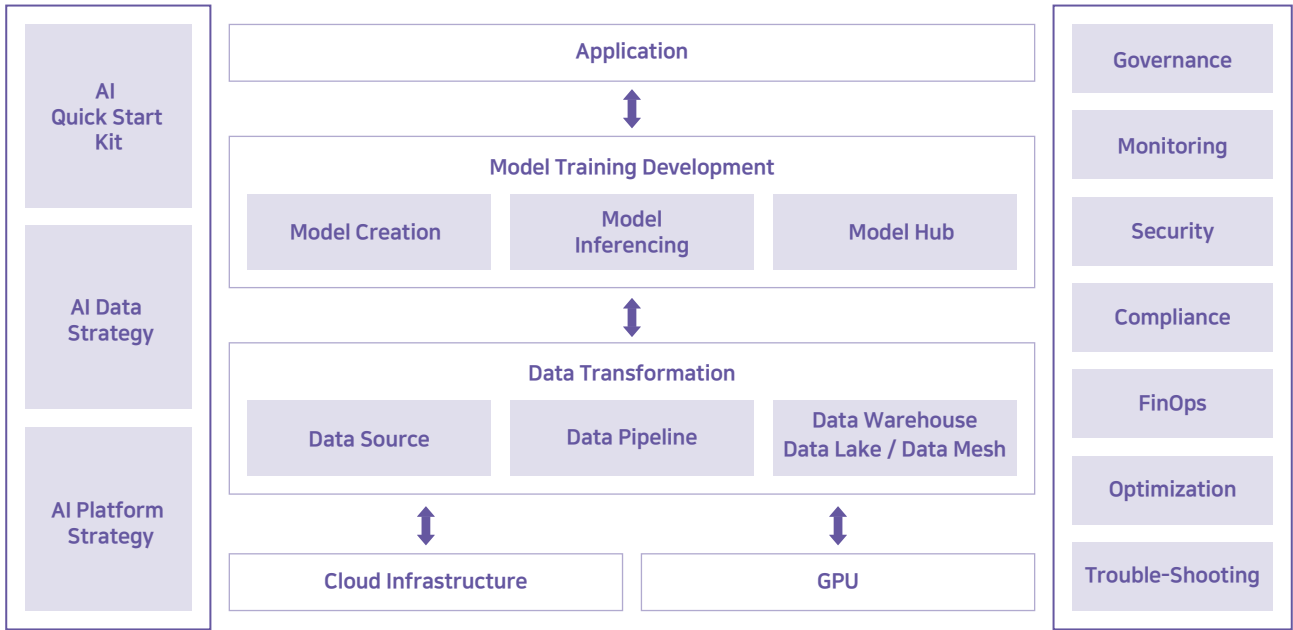

B2D2 Analytical AI Stack

"복잡하게 구성된 대량의 데이터를 AI/ML 모델을 통해 신속하게 분석하고 처리합니다."

B2D2 Analytical AI Stack은 클라우드 환경에서 AI/ML 모델을 개발하고 관리하는 체계적이며 표준화된 서비스입니다. 기업이 보유한 데이터를 기반으로 머신러닝과 AI를 활용해 고객의 니즈와 수요를 파악하고 이를 바탕으로 최적의 사업 전략을 수립, 비즈니스 목표를 빠르게 달성하도록 돕습니다. B2D2는 기업의 AI 전략을 구체화하고 실행하는 데 필요한 핵심 파트너로서 Analytical AI Stack을 통해 AI 전략 수행에 필요한 전반적인 도구와 서비스를 제공합니다.

Key Service

- ➔ AI 분석 환경 구축
- ➔ AI 수요 예측
- ➔ AI 분석 모델 개발
- ➔ AI 분석 환경 운영
- ➔ AI 개인화 추천
- ➔ 맞춤형 AI 어플리케이션 개발

Case Study

현대건설기계

Equipment | AI 중장비 부품 수요 예측 플랫폼 구축

Challenge

- ⚠️ 원격 관리 시스템을 통해 축적한 막대한 데이터를 제대로 분석하지 못함
- ⚠️ 데이터를 현장에서 적절히 활용하지 못함

➔

Bespin's Solution

- ✅ 머신러닝 기반 데이터 마켓 모델(DMM) 도입 → Amazon SageMaker를 통해 수요 예측 데이터 추출 → 글로벌 시장 수요 예측 및 부품 수요 추정 가능
- ✅ 전문 지식 없이도 데이터 분석 가능한 Self Service BI Tool 구축 → 상시 데이터 분석 환경 구축 및 데이터 분석 전문성 확보 → 전사 데이터 기반 의사결정 체계 수립