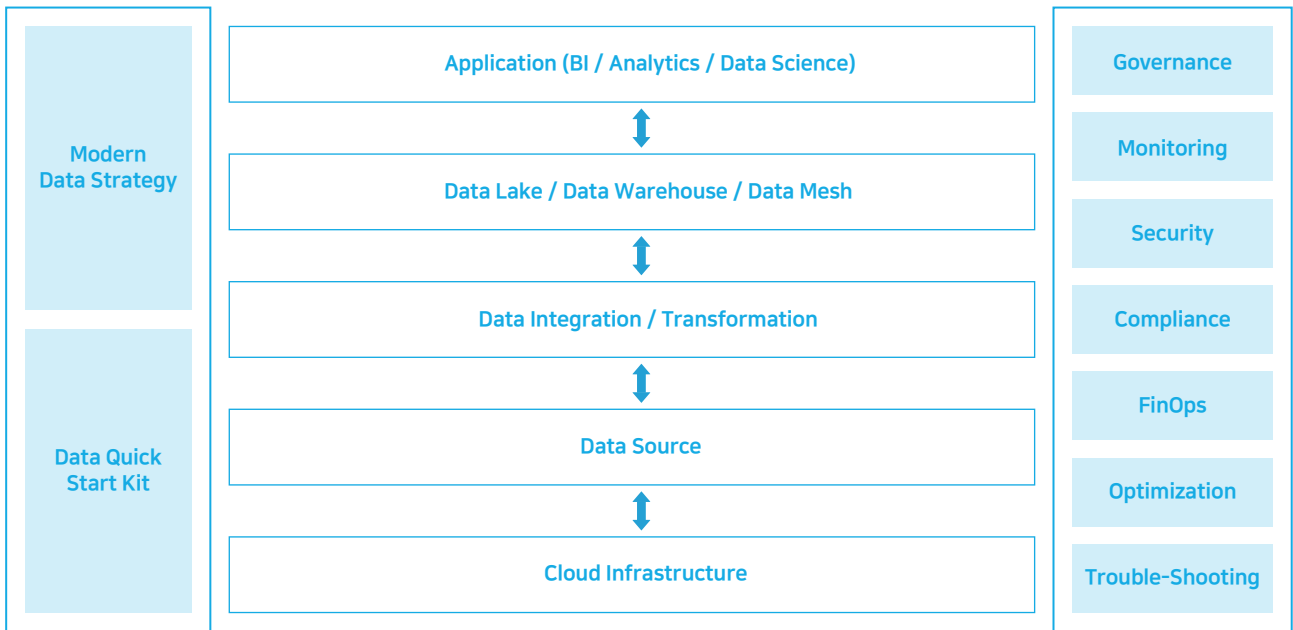

Data+AI Consulting

“성공적인 AI 프로젝트를 위한 가장 빠른 길”

기업 분석 결과를 기반으로 데이터와 AI를 활용한 최적의 비즈니스 전략을 제시합니다.

- ▶ 즉각적인 성과와 지속적인 개선 보장
- ▶ 단기적 실행 계획과 중장기 추진 로드맵 제공
- ▶ 단계별 구축 및 운영 방안 제공

Data+AI Building & Operation

“AI 비즈니스를 위한 데이터 전문가의 체계적 서비스”

B2D2 Modern Data Stack은 기업의 정형/비정형 데이터를 핵심 자산화할 수 있도록 데이터 통합·전환, 데이터 흐름·처리 프로세스를 자동화해 데이터 활용을 극대화하는 전략적 데이터 관리 프로세스이자 방법론입니다. 산업 분야를 막론한 국내 최대 수준 데이터 프로젝트 경험과 전문 역량을 기반으로 표준화된 구축 방법론을 제시합니다.

Key Service

Bespin's Solution

- ☑ 클라우드 인프라 기반 데이터 레이크, 데이터 파이프라인, 데이터 웨어하우스 (DW), 데이터 마트(DM) 구성 → 전체 데이터 표준화 및 통합 관리
- ☑ Tableau 기반 정형/비정형 데이터 분석 가능한 Self Service BI 체계 도입
- ☑ 일반 사용자가 쉽게 데이터 조회 및 분석 가능한 데이터 AI 플랫폼 구축
- ☑ 데이터 분석 및 비즈니스 적용 가능한 프로세스 확립
→ 맞춤형 커리어 서비스 제공

➔

Bespin's Solution

- ✅ 머신러닝 기반 데이터 마켓 모델(DMM) 도입 → Amazon SageMaker를 통해 수요 예측 데이터 추출 → 글로벌 시장 수요 예측 및 부품 수요 추정 가능
- ✅ 전문 지식 없이도 데이터 분석 가능한 Self Service BI Tool 구축 → 상시 데이터 분석 환경 구축 및 데이터 분석 전문성 확보 → 전사 데이터 기반 의사결정 체계 수립